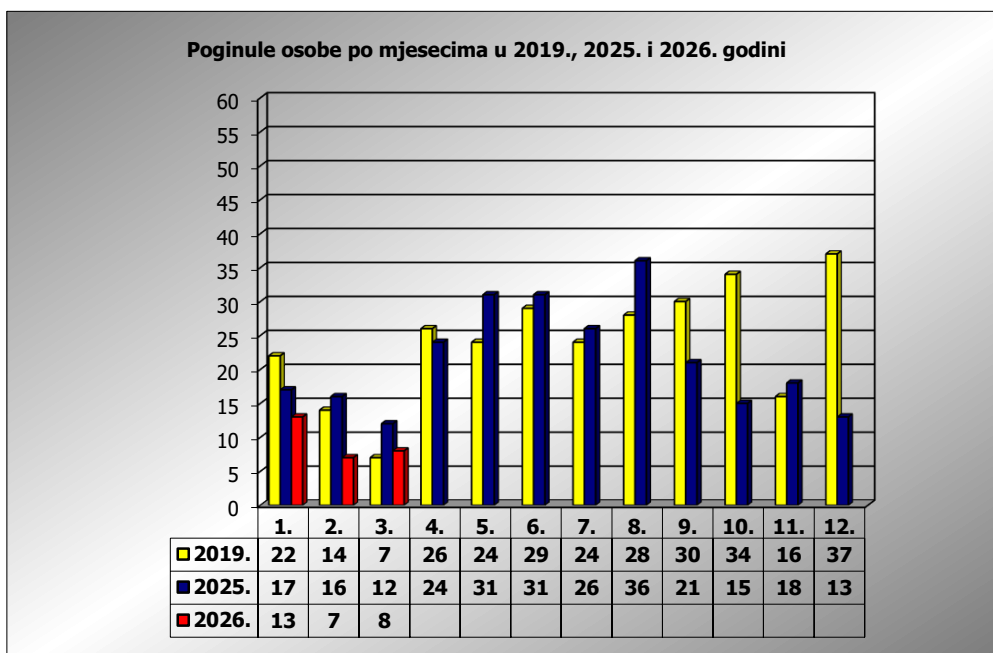

**PRIKAZ POGINULIH OSOBA U PROMETNIM NESREĆAMA U 2026.
GODINI U REPUBLICI HRVATSKOJ PO MJESECIMA
(usporedba s 2019.* i 2025. godinom)**

mjesec	poginuli			2026./2019.		2026./2025.	
	2019. g.	2025. g.	2026. g.				
siječanj	22	17	13	-40,9%	-9	-23,5%	-4
veljača	14	16	7	-50,0%	-7	-56,3%	-9
ožujak	7	12	8	14,3%	1	-33,3%	-4
travanj	26	24					
svibanj	24	31					
lipanj	29	31					
srpanj	24	26					
kolovoz	28	36					
rujan	30	21					
listopad	34	15					
studen	16	18					
prosinac	37	13					
I-II	36	33	20	-44,4%	-16	-39,4%	-13
I-III	43	45	28	-34,9%	-15	-37,8%	-17

* Referentna godina Nacionalnog plana sigurnosti cestovnog prometa RH za razdoblje od 2021. do 2030.

III. mjesec - podaci s danom 23.03.2019., 2025. i 2026.